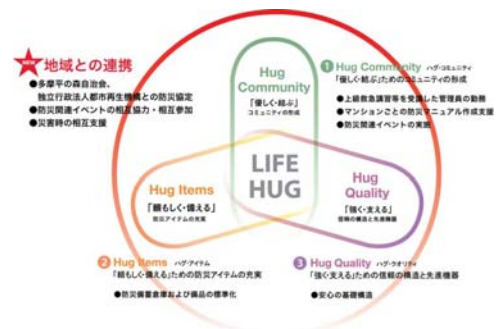

「クレヴィア ライフ・ハグ」は、マンションにおける「コミュニティ形成・防災備蓄・住品質」の3つの観点から、多角的で多層的な安心のカタチを追求・具現化する、総合防災プログラムで、

「クレヴィア豊田多摩平の森 RESIDENCE」では、多摩平の森自治会と独立行政法人都市再生機構と連携し、地域と共に助け合う災害に強い街づくりを目指しています。

2013年8月24日（土）に開催された【夕涼み会 2013】は、多摩平の森自治会が主催する夏の恒例行事で、毎年約1,000名の近隣住民の方々が参加されるイベントで、今回は伊藤忠アーバンコミュニティが、防災について地域住民のみなさんに考えていただくきっかけづくりとして、非常食の試食コーナー・ポケット版防災マニュアル販売の参加協力をさせていただきました。

今後も管理組合様や居住者様に行き届いた管理・運営サービスをご提供させていただくと共に、防災関連イベント開催を推進し、より安心・安全な生活を提供いたします。

■ 多摩平の森【夕涼み会】の様子

夕涼み会の様子

非常食試食会の様子

ご紹介させて頂いた非常食

クレヴィア豊田多摩平の森 RESIDENCE 「クレヴィア ライフ・ハグ」概要

「クレヴィア ライフ・ハグ」は、マンションにおける「コミュニティ形成・防災備蓄・住品質」の3つの観点から、多角的で多層的な安心のカタチを追求・具現化する、総合防災プログラム。

「クレヴィア豊田多摩平の森 RESIDENCE」では、今回新たに、多摩平の森自治会と独立行政法人都市再生機構と連携し、地域と共に助け合う災害に強い街づくりを目指しました。

マンション居住者のコミュニティ、充実の防災アイテム、安心の構造に加え、地域との連携が加わったことで、さらなる安心・安全な暮らしを創出します。

クレヴィア豊田多摩平の森 RESIDENCE 公式ホームページ <http://www.ct5.jp/>