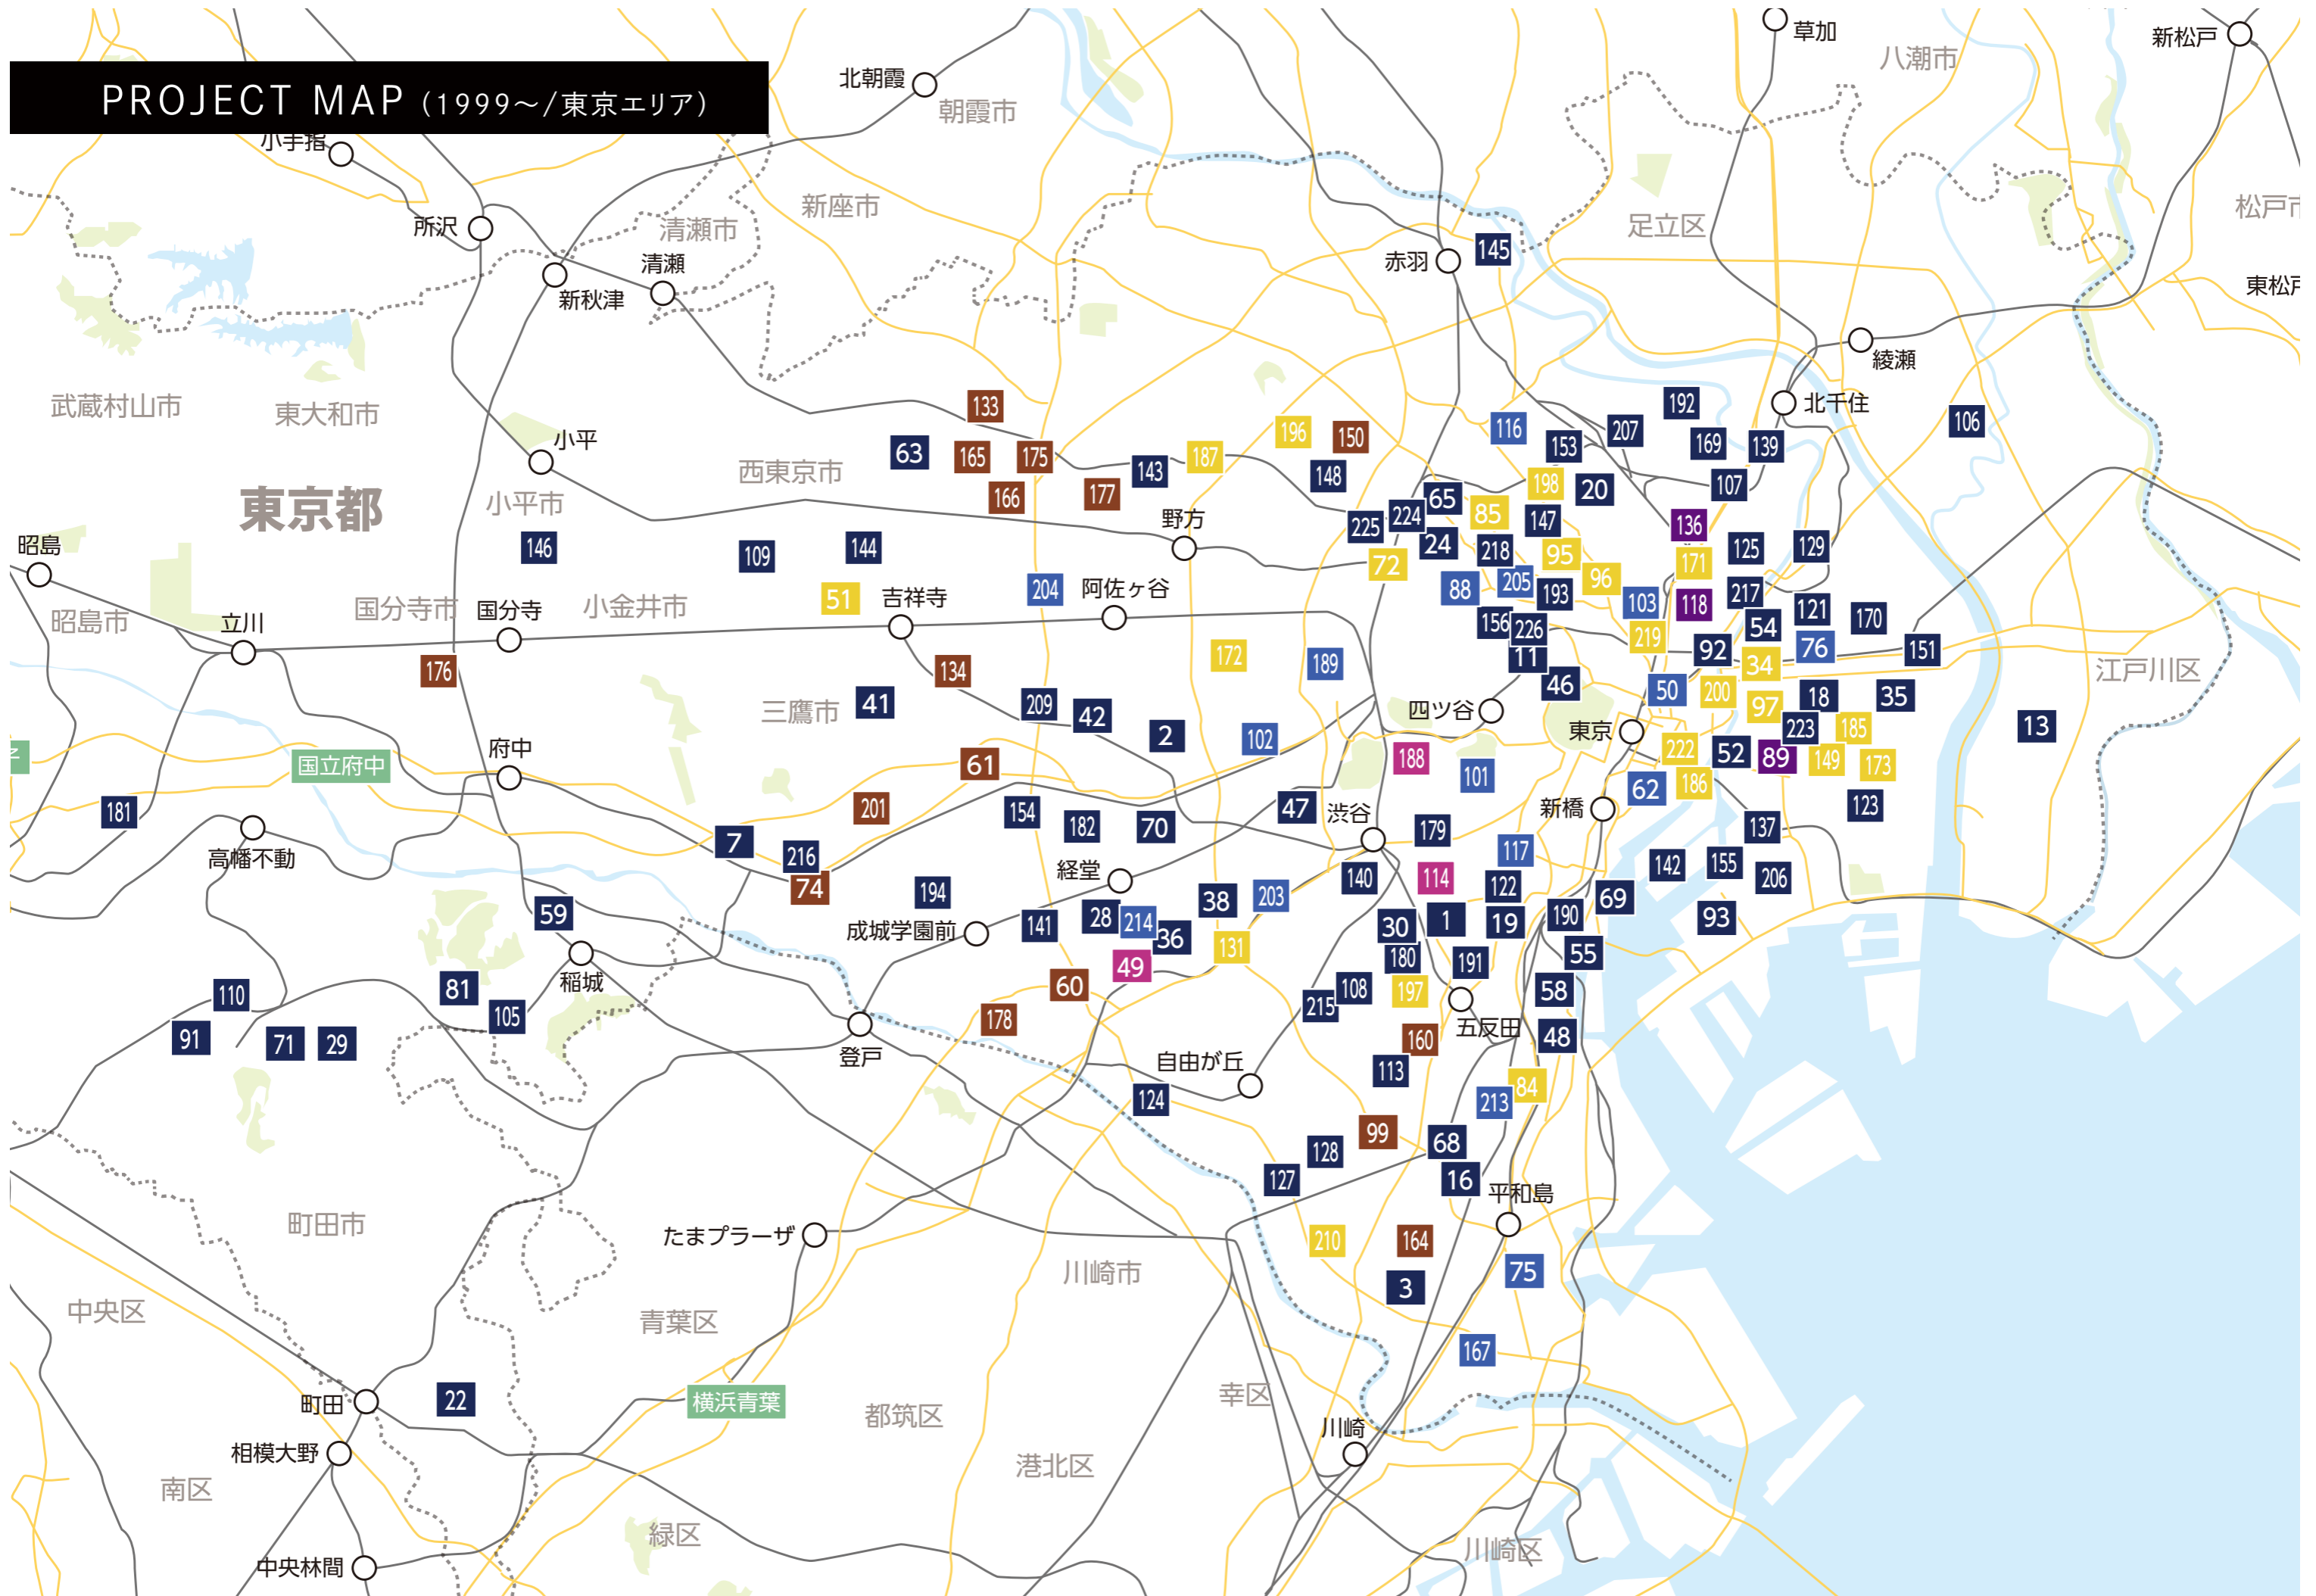

PROJECT MAP (1999~/東京エリア)

PROJECT INDEX (1999~/東京エリア)

■ マンション事業

■ 等価交換事業

■ マンション建替え事業

■ 都市型戸建開発事業

■ 賃貸マンション開発事業

■ オフィスビル・商業施設開発事業

| No. | 物件名 | 竣工年 |
|-----|---------------------------|-------|
| 1 | イトーピア長者丸 IDEA | 1999年 |
| 2 | デュエ永福フォーリア・フィオーレ | 1999年 |
| 3 | パークス池上 | 1999年 |
| 7 | イトーピア調布プレナス | 2000年 |
| 11 | イトーピア四番町 | 2001年 |
| 13 | セントレジアス船堀 | 2001年 |
| 16 | イオシスガーデン | 2002年 |
| 18 | イトーピア菊川 | 2002年 |
| 19 | イトーピア白金高輪ツインマークス | 2002年 |
| 20 | イトーピア千駄木 IDEA | 2002年 |
| 22 | Countess Court (カウンテスコート) | 2002年 |
| 24 | イトーピア Mys 池袋 | 2003年 |
| 28 | イトーピア世田谷式丁目 | 2003年 |
| 29 | イトーピア多摩バルテノンヒルズ | 2003年 |
| 30 | イトーピア目黒プランニュー | 2003年 |
| 34 | イトーピア両国ステーションコート | 2003年 |
| 35 | イトーピア大島ステーションコート | 2004年 |
| 36 | イトーピア桜新町 IST HOUSE | 2004年 |
| 38 | グランドメゾン三軒茶屋の杜 | 2004年 |
| 41 | イオシス吉祥寺 | 2005年 |
| 42 | イトーピア浜田山リーディアン | 2005年 |
| 46 | パークコート四番町 | 2005年 |
| 47 | ブランクレア代々木公園 | 2005年 |
| 48 | ラグナタワー | 2005年 |
| 49 | イトーピア桜新町グランビークス | 2005年 |
| 50 | アルティス三越前 | 2005年 |
| 51 | イトーピア武蔵野プランマーク | 2005年 |
| 52 | イトーピア東京リバーサイドテラス | 2006年 |
| 54 | イトーピア両国レジデンス | 2006年 |
| 55 | 芝浦アイランド ケープタワー | 2006年 |
| 58 | フェイバリッチタワー品川 | 2006年 |
| 59 | Tan Ta Town アルポの丘向陽台 | 2006年 |
| 60 | イトーピアコート上用賀 | 2006年 |
| 61 | イトーピアコート千歳烏山 | 2006年 |
| 62 | アルティス東銀座 | 2006年 |
| 63 | イトーピア大泉学園フィネシア | 2007年 |
| 65 | エアライズタワー | 2007年 |
| 68 | 山王プレイス | 2007年 |
| 69 | 芝浦アイランド グローヴタワー | 2007年 |
| 70 | 松原ヒルサイドテラス | 2007年 |
| 71 | Brillia 多摩センター | 2007年 |
| 72 | イトーピア目白カレン | 2007年 |